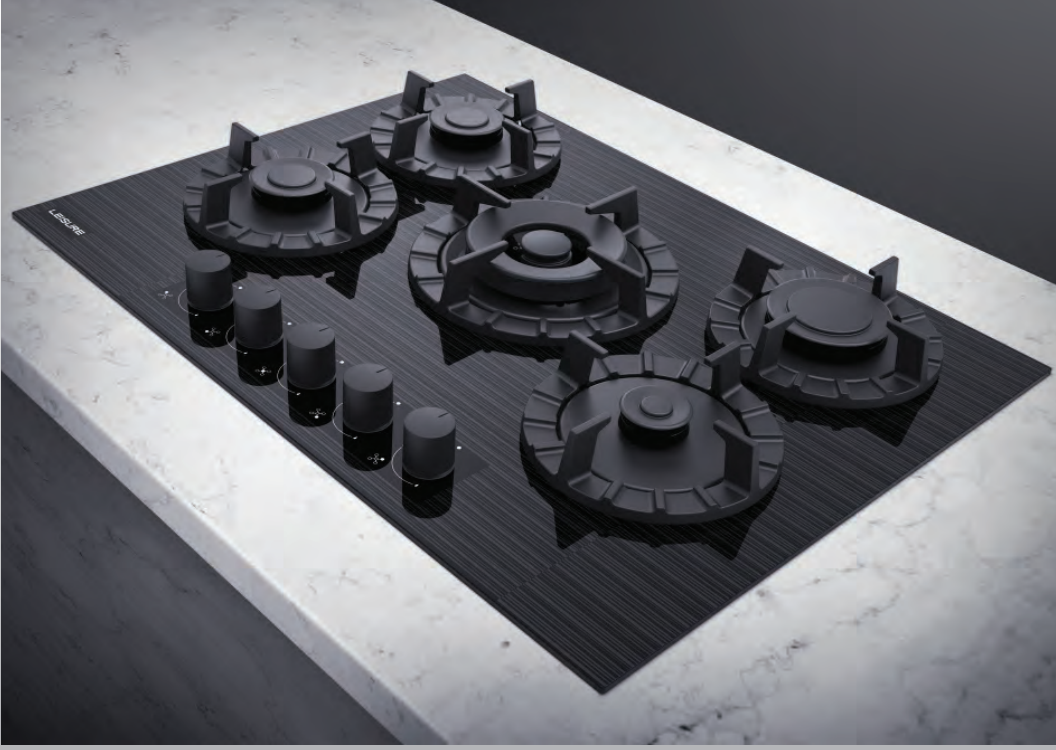

**POLC 700 WS
GAZLI OCAK**

Kontrol Tipi ve Yeri
Düğmeden Kontrol / Ön

Ocak Tipi ve Göz Sayısı
5 Gözü Gazlı (1'i WOK)

Ocak Ateşleme Tipi
Düğmeden Ateşleme

Gaz Emniyet Ssitemi
Var

Ağırlık (kg)
11,6

Ölçüler (GxYxD) (cm)
70x4,6x52,5