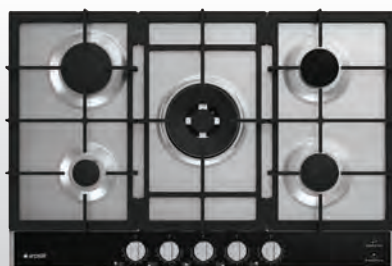

OMDK 754 DWPI GAZLI OCAK

Kontrol Tipi ve Yeri	Düğmeden Kontrol / Ön
Ocak Tipi Ve Göz Sayısı	5 Gözü Gazlı (VOK)
Gaz Emniyet Sistemi	Var
Ocak Ateşleme Tipi	Düğmeden Ateşleme
Toplam Elektrik Gücü (kW)	1
Ölçüler (GxYxD) (cm)	75x4,6x51