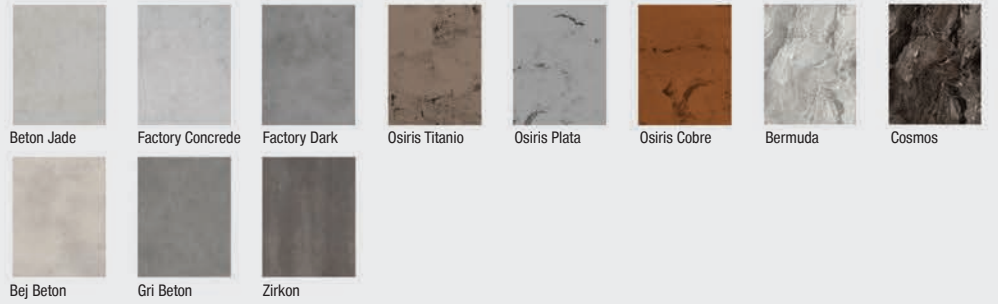

Açık Meşe Tobacco Meşe Barok Miranda Cadorna Amalfi Cadiz Aral

Melamin Dekor