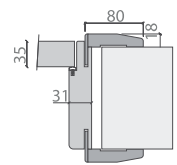

Kasa - Pervaz Seçenekleri Frame - Architrave Options

P 208 EKO KASA
STANDART