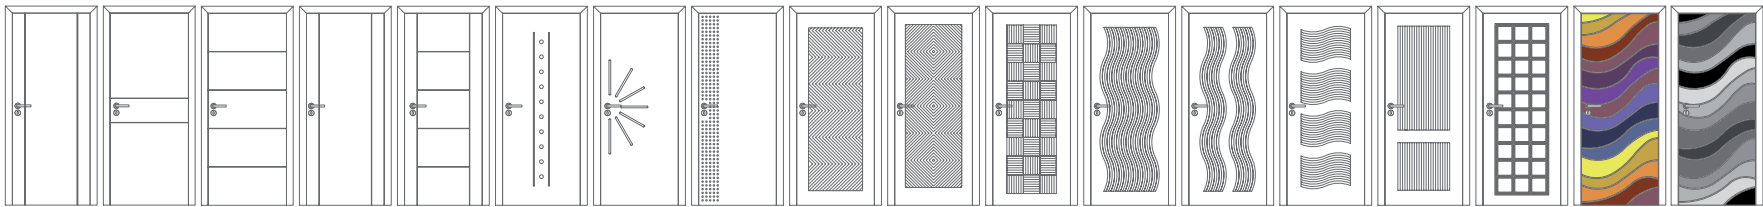

FR 9F3 FR 5F1 FR 5F2 FR 5F3 FR 7F2 FR 170 FR 180 FR 190 FR 200 FR 210 FR 220 FR 230 FR 240 FR 250 FR 260 FR 280 FR 570 FR 571