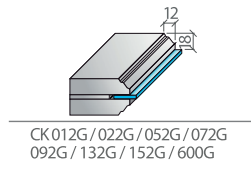

Cam Uygulama Detayı Glazing Details