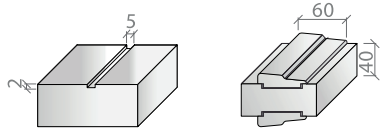

Profil Detayı Profile Details

OL 5F1/ 5F2/ 5F3/ 6F1/
6F2/ 6F3/ 7F1/ 7F2/ 7F3

OL 015/ 135/ 155

Standart Donanım Standard Hardware