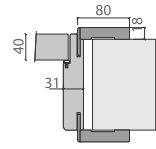

## Kasa - Pervaz Seçenekleri Frame - Architrave Options

P 208 DÜZ KASA  
STANDART

P 005 DÜZ KASA  
STANDART