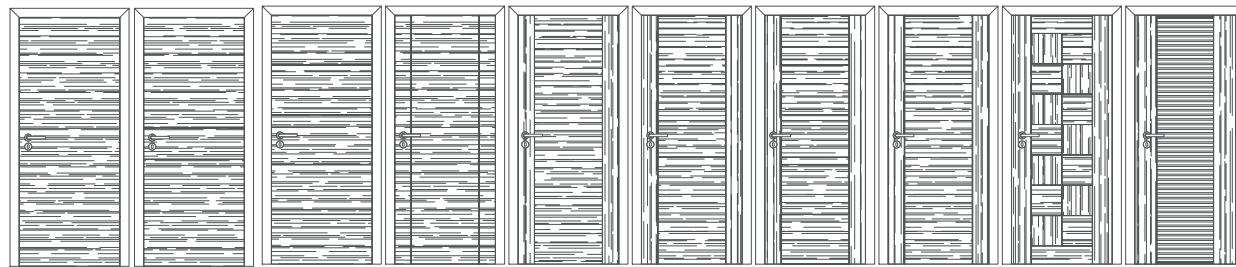

NA 006 NA 6F1 NA 6F2 NA 6F3 NA 007 NA 7F1 NA 7F2 NA 7F3 NA 008 NA J01