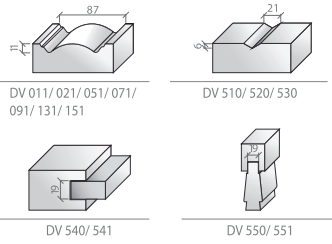

Profil Detayı Profile Details