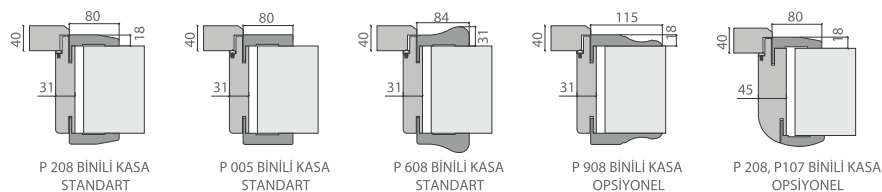

Kasa - Pervaz Seçenekleri Frame - Architrave Options

P 208 BİNİLİ KASA STANDART P 005 BİNİLİ KASA STANDART P 608 BİNİLİ KASA STANDART P 908 BİNİLİ KASA OPSİYONEL P 208, P107 BİNİLİ KASA OPSİYONEL

*FR 570 ve FR 571 modellerinde kanatlar düz kanatlı üretilir.

Cam Uygulama Detayı Glazing Details