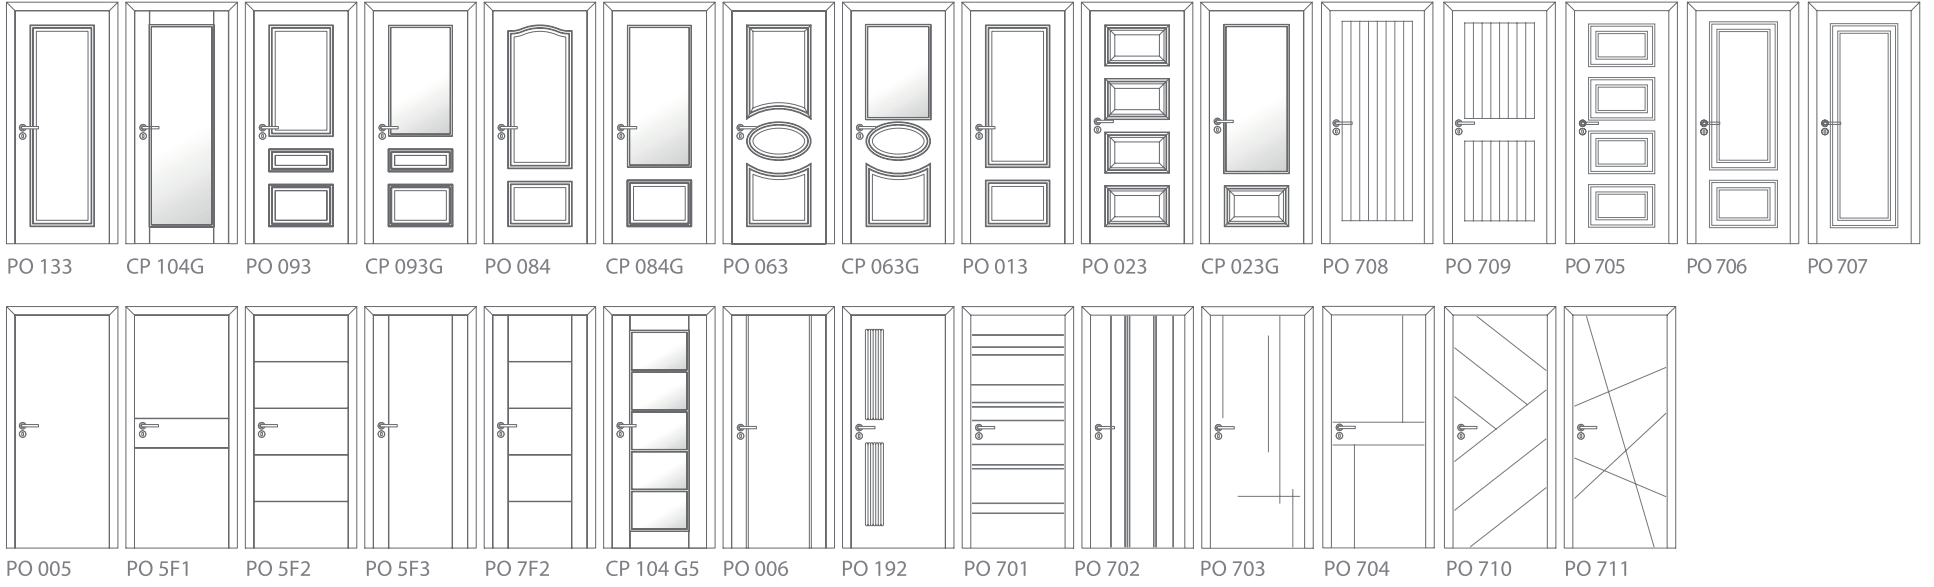

Uygulanabilir Modeller Styles