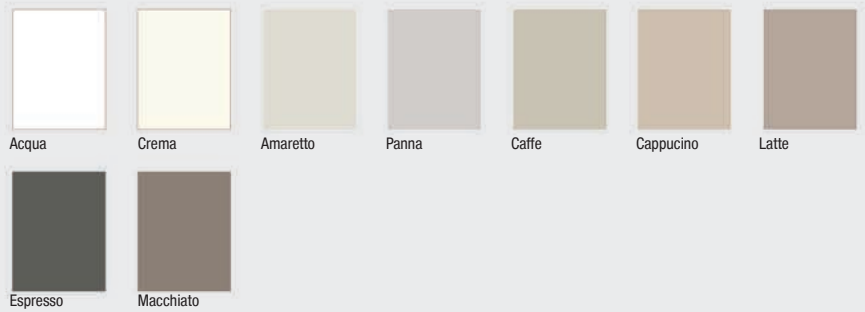

Espresso Macchiato

Lake Parlak

Espresso Macchiato