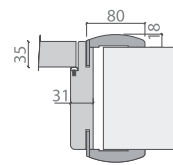

P 108 EKO KASA
OPSİYONEL