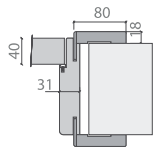

Kasa - Pervaz Seçenekleri Frame - Architrave Options

P 005 DÜZ KASA
STANDART