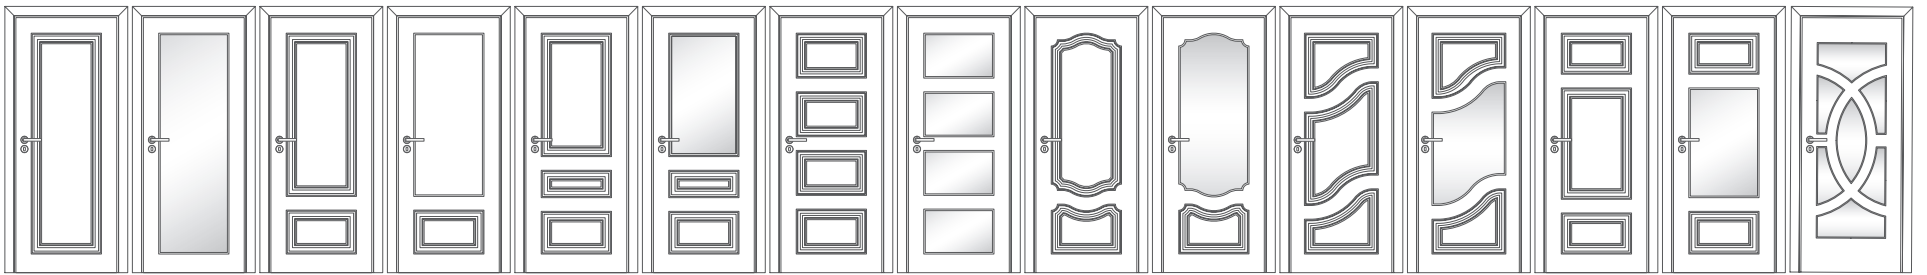

*Kleon ürün grubunda UV lake boya ve tüm yardımcı ürünlerde

SAYERLACK®
INNOVATIVE WOOD SOLUTIONS

kullanılmaktadır.

Renk Seçenekleri Color Alternatives

Profil Detayı Profile Details

Cam Uygulama Detayı Glazing Details

Standart Donanım Standard Hardware

Kasa - Pervaz Seçenekleri Frame - Architrave Options

*Kristal uygulamalı kapılar düz kanatlı (binisiz) üretilir.

Opsiyonel Donanım Optional Hardware

Uygulanabilir Modeller Styles

KL 132 CK 132G KL 012 CK 012G KL 092 CK 092G KL 022 CK 022G4 KL 052 CK 052G KL 072 CK 072G KL 152 CK 152G CK 600G