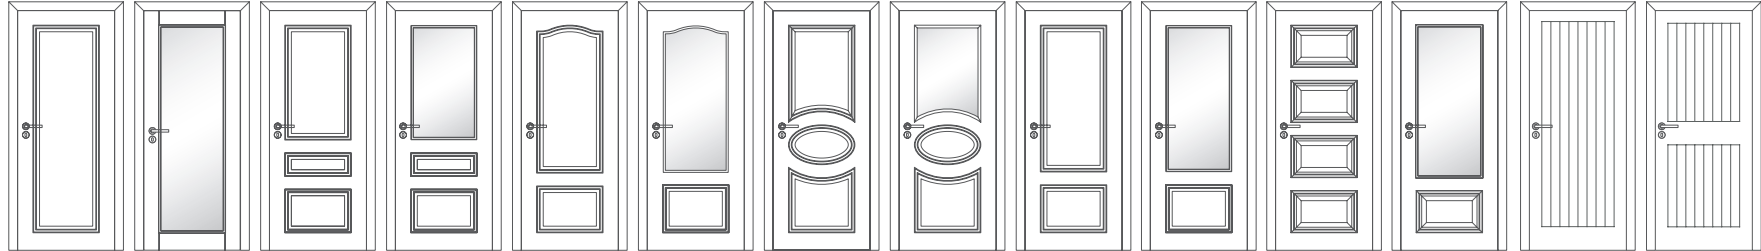

Uygulanabilir Modeller Styles

MP 133 CP 104G MP 093 CS 093G MP 084 CS 084G MP 063 CS 063G MP 013 CS 013G MP 023 CS 023G MP 708 MP 709