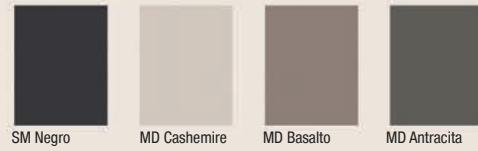

Melamin Ahşap

Melamin Dekor

UV Lake Mat

UV Lake Parlak

Lake Mat

Lake Parlak