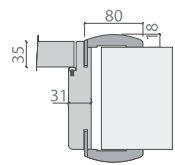

P 108 EKO KASA
OPSİYONEL