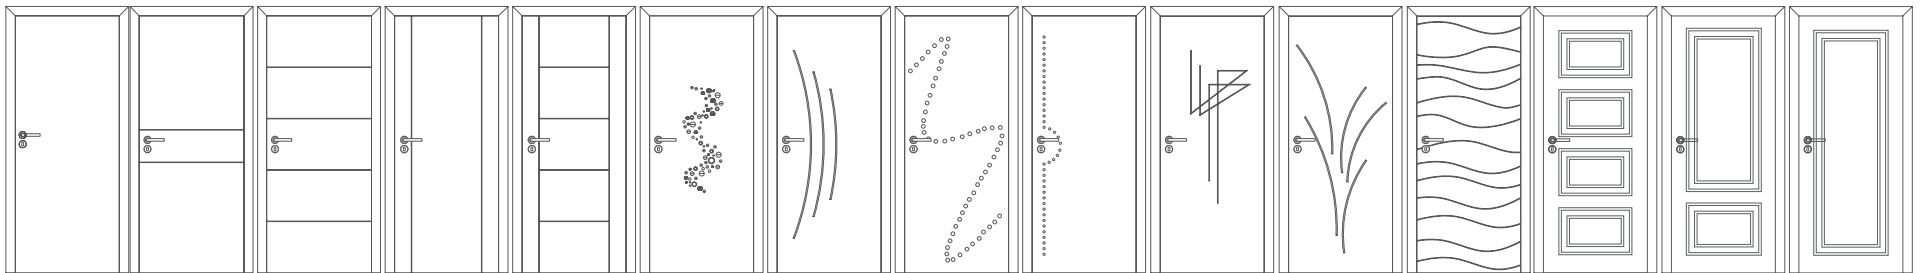

KL 005 KL 5F1 KL 5F2 KL 5F3 KL 7F2 KW 601 KW 602 KW 603 KW 604 KW 608 KW 611 KW 612 KL 705 KL 706 KL 707