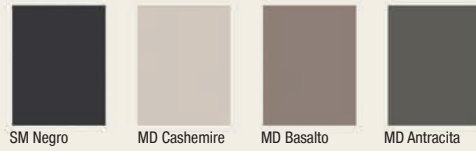

UV Lake Mat

UV Lake Parlak

Lake Mat

Lake Parlak