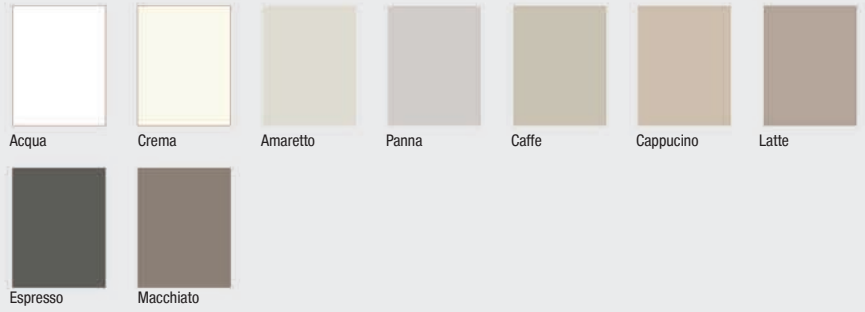

Luxe Blanco Luxe Cashemire Luxe Basalto Luxe Antracita Jade Oxide Bronze Oxide Negro

Lake Mat