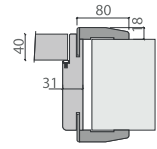

## Kasa - Pervaz Seçenekleri Frame - Architrave Options

P 208 DÜZ KASA  
STANDART

P 005 DÜZ KASA  
STANDART