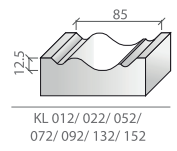

Profil Detayı Profile Details