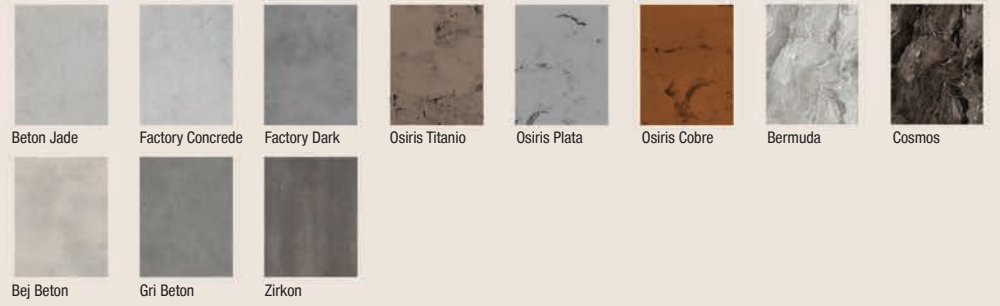

Melamin Dekor