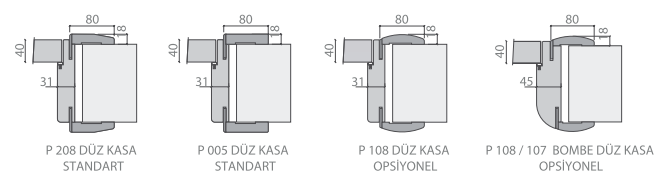

Kasa - Pervaz Seçenekleri Frame - Architrave Options