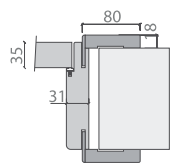

P 005 EKO KASA
STANDART