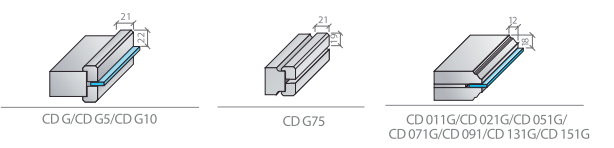

Cam Uygulama Detayı Glazing Details