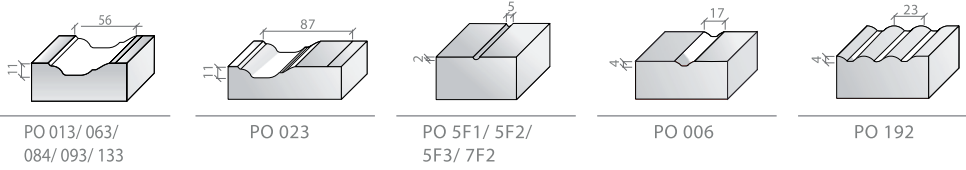

Profil Detayı Profile Details

PO 013/ 063/
084/ 093/ 133

PO 023

PO 5F1/ 5F2/
5F3/ 7F2

PO 006

PO 192

Standart Donanım Standard Hardware

Opsiyonel Donanım Optional Hardware

Kasa - Pervaz Seçenekleri Frame - Architrave Options

Cam Uygulama Detayı Glazing Details