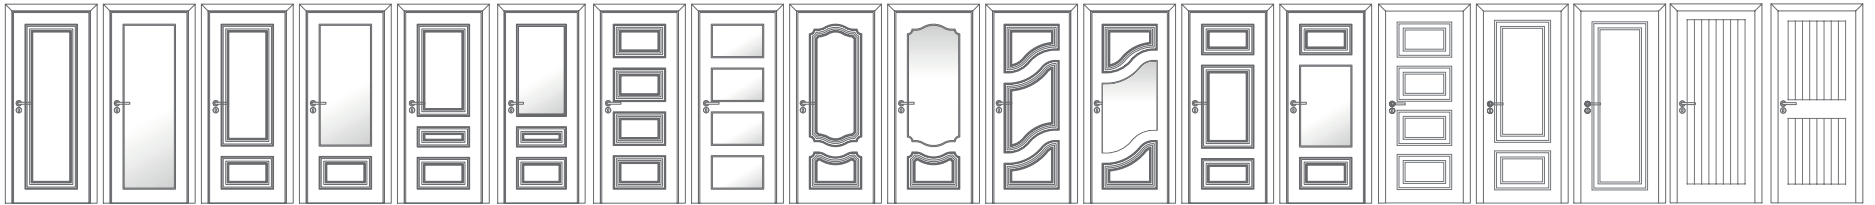

*Fronia ürün grubunda lake boya ve tüm yardımcı ürünlerde

SAYERLACK®
INNOVATIVE WOOD SOLUTIONS

kullanılmaktadır.

Uygulanabilir Modeller Styles

FR 132 CF 132G FR 012 CF 012G FR 092 CF 092G FR 022 CF 022G4 FR 052 CF 052G FR 072 CF 072G FR 152 CF 152G FR 705 FR 706 FR 707 FR 708 FR 709