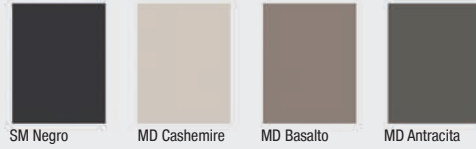

Beton Jade Factory Concrede Factory Dark Osiris Titano Osiris Plata Osiris Cobre Bermuda Cosmos Bej Beton Gri Beton Zirkon

UV Lake Mat